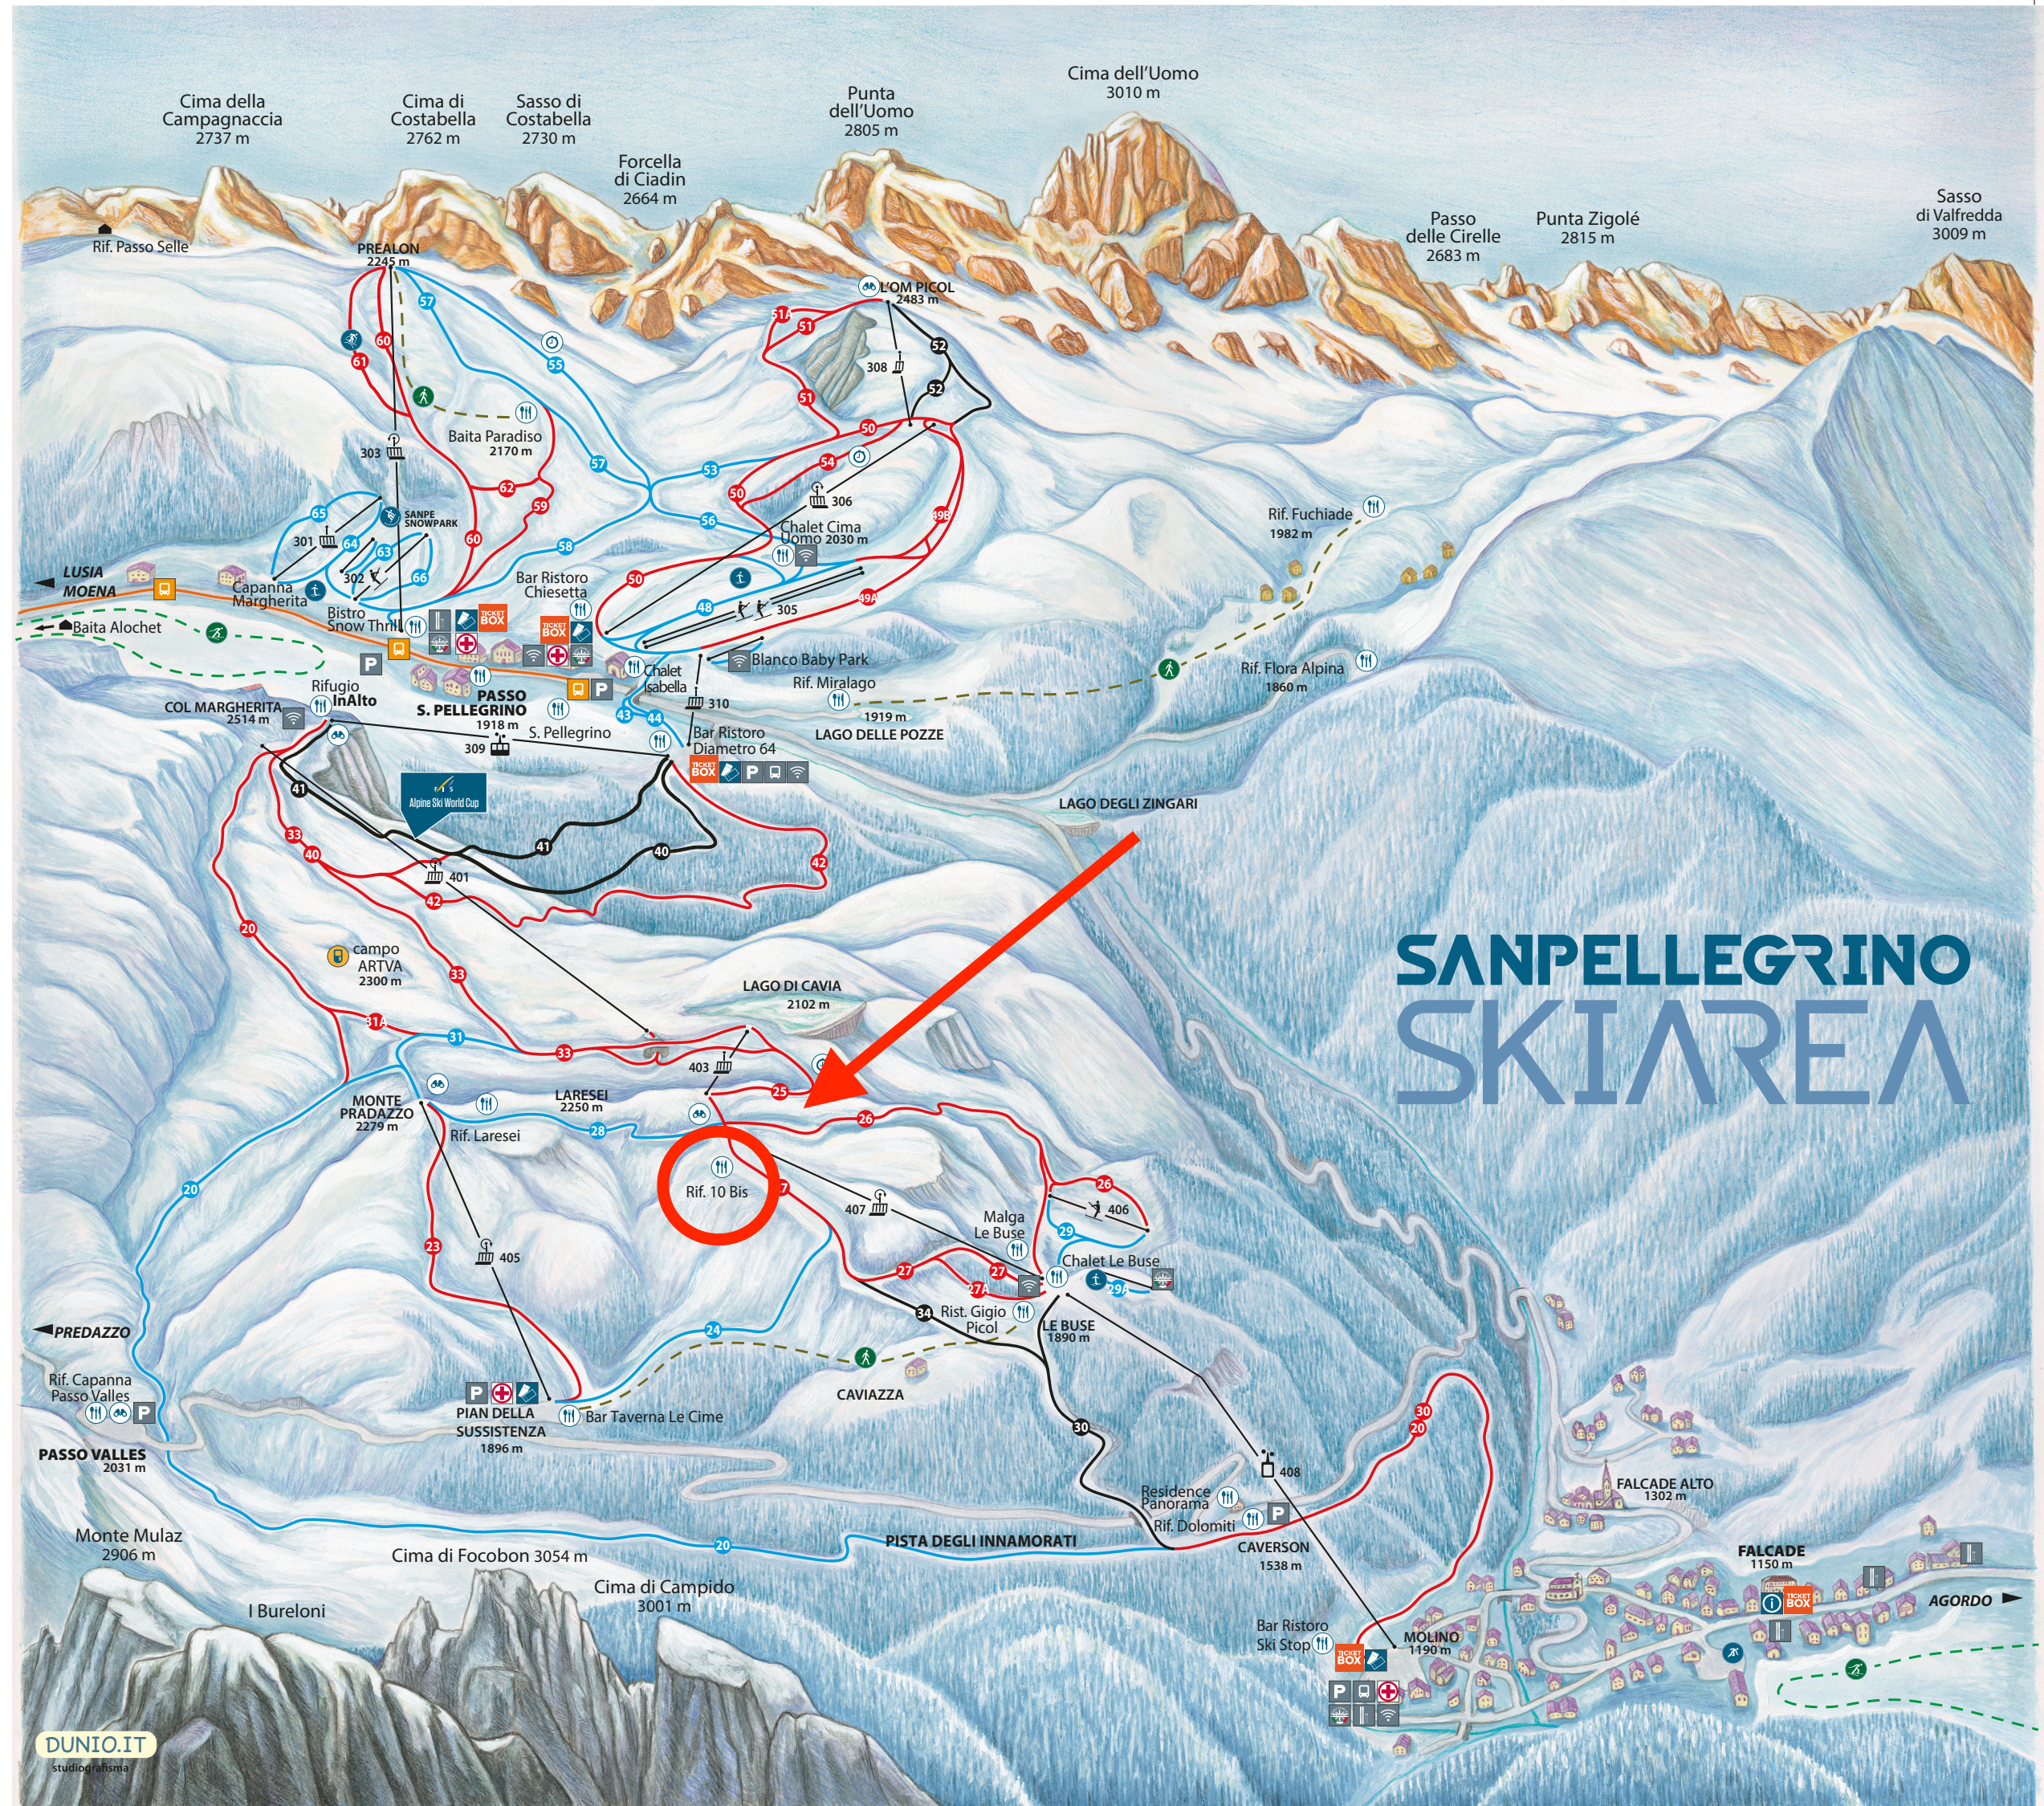

## PISTE - SLOPES

- 66 CAPANNA MARGHERITA
- 65 CAMPAGNOLA
- 64 CAMPIGOL
- 63 MARTINET
- 62 RACCORDO MONZONI
- 61 SKI CROSS MONZONI
- 60 MONZONI
- 59 COSTABELLA
- 58 FUCHIADE
- 57 PARADISO
- 56 RACCORDO COSTABELLA-CIADIN
- 55 PANORAMA
- 54 SNOWPARK CIADIN
- 53 RACCORDO CIADIN-COSTABELLA
- 52 NUOVA CIMA UOMO
- 51 VARIANTE CIMA UOMO
- 50 CIMA UOMO
- 49 CIADIN
- 48 LE COSTE
- 47 CAMPO SCUOLA CHIESETTA
- 46 DEL PASSO
- 45 RACCORDO DEL PASSO
- 44 LE CAVIETTE
- 43 LA VOLATA
- 42 COL MARGHERITA
- 41 VARIANTE CAVIAZZA
- 40 COL MARGHERITA - LAGO CAVIA
- 39 RACCORDO ZINGARI - LAGO CAVIA
- 38 RACCORDO PRADAZZO - ZINGARI
- 37 LE BUSE - MOLINO
- 36 CAMPO SCUOLA LE BUSE
- 35 PRIMI PASSI LE BUSE
- 34 SKIWEG LARESEI
- 33 VARIANTE DEL GIGIO
- 32 PLATEAU
- 31 PANORAMICA
- 30 SALINE - LAGO CAVIA
- 29 SALINE
- 28 LARESEI
- 27 INNAMORATI

# SANPELLEGRINO SKIAREA